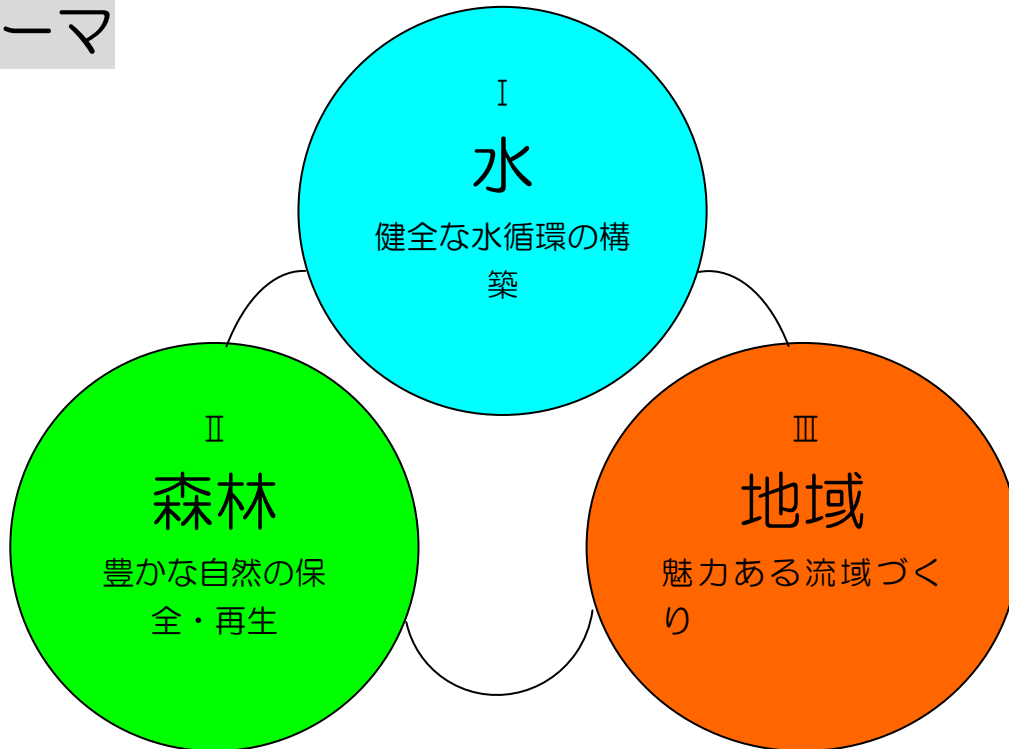

宣言

宮川流域宣言

宮川は、大台ヶ原を源に湧き出した清らかな水のせせらぎに始まり、多くの支流が集まり大河となり、伊勢湾に注いでいます。

悠久の歴史を刻む宮川は、流域の先人が育んできた文化・産業・経済の礎であり、私たちの貴重な財産であるとの認識を持ち、将来にわたり美しく豊かな川として守り続けなければなりません。

I 水 健全な水循環の構築

私たちは、宮川の流れを豊かで清らかに甦らせ、流域の人々の記憶に残る流れの再生に向け、自然環境を育み、持続可能な地域社会を支える望ましい水循環のしくみを構築していきます。

II 森林 豊かな自然の保全・再生

私たちは、宮川流域の森林、渓谷、干潟など豊かな自然を保全・再生し、後世に継承していきます。

III 地域 魅力ある流域づくり

私たちは、宮川流域に存在する歴史・文化を継承・発展させ、自然環境と調和した魅力ある流域づくりを目指します。

私たちは協力・協働して美しい宮川を守り、流域の住民が誇りうるふるさつをつくることを決意し、ここに宣言します。

平成23年3月28日

伊勢市長	鈴木健一
多気町長	久保行央
明和町長	中井幸充
大台町長	尾上武義
玉城町長	辻村修一
度会町長	中村順一
大紀町長	谷口友見
三重県知事	野呂昭彦

基本理念

宮川流域ルネッサンス事業の基本理念の継承

- ・「宮川流域ルネッサンス・ビジョン」の4つの基本理念（自然の保全再生・水循環・文化の継承発展・魅力ある流域づくり）のもとに、宮川流域の現状と課題をふまえ、次ぎの3つの考え方を新しい事業方針のテーマとします。

テーマ

行動計画

1、地域住民による自主的な活動の支援

2、行政間の連携による広域的な推進の調整

3、ルネッサンス協議会主導による事業